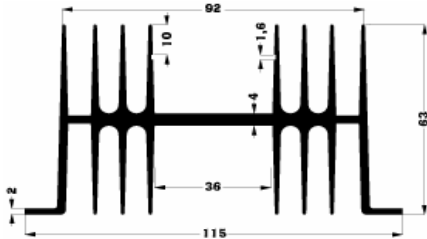

Status A = Auslauftype - zurzeit noch lagernd

Status B = keine Lagerware (kann aber lagernd sein)

Fischer Kühlkörper

- Aluminiumoberfläche: "SA" schwarz eloxiert
"AL" nur entfettet (Naturfarbig)

Beispiel

- Profil: (SK 02/50/SA)
- Länge: (SK 02/50/SA) [mm]
- Oberfläche: (SK 02/50/SA)
- Bohrlochung SOT32: (SK 12/25/SA-SOT32)
- Bohrlochung TO220: (SK 09/37,5/SA-TO220)
- Bohrlochung TO3 : (SK 08/37,5/SA-TO3)
- Bohrlochung 3mm : (SK 57/50/SA-3)
- Bohrlochung M3 : (SK 64/37,5/SA-1xM3)
- andere Kühlkörper besorgen wir gerne auf Wunsch (2-6 Wochen Lieferzeit)

SK 02 Strangkühlkörper

Stückpreis in EUR inkl. 20% MWSt.

Artikelnr.	Artikelbezeichnung	Status	Stückpreis in EUR inkl. 20% MWSt.		
			ab 1 Stk.	(2er) ab 5 Stk.	(3er) ab 25 Stk.
43000023	SK 02/37,5/SA		4,85	4,37	3,64
43000025	SK 02/50/SA		4,95	4,46	3,71
43000027	SK 02/75/SA		7,45	6,71	5,59
43000028	SK 02/100/SA		9,25	8,33	6,94
43000029	SK 02/1000/SA	B	85,95	77,36	64,46