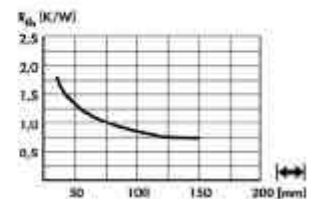

SK 23 Strangkühlkörper

Artikelnr.	Artikelbezeichnung	Status	Stückpreis in EUR inkl. 20% MWSt.		
			ab 1 Stk.	(2er) ab 5 Stk.	(3er) ab 25 Stk.
43000238	SK 23/100/SA-3	A	19,90	17,91	14,93
43000242	SK 24/200/SA-3 keine Daten / ohne Bild	A	55,00	49,50	41,25