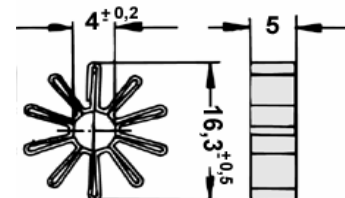

KK 185 Kleinkühlkörper für TO 18

- 65 K/W

Stückpreis in EUR inkl. 20% MWSt.

Artikelnr.	Artikelbezeichnung	Status	Stückpreis in EUR inkl. 20% MWSt.		
			ab 1 Stk.	(2er) ab 5 Stk.	(3er) ab 25 Stk.
43001850	KK 185	A	0,55	0,50	0,41