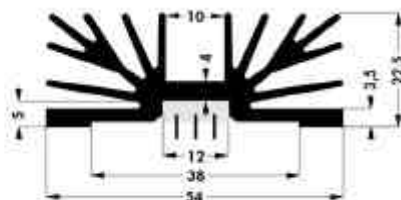

SK 65 Strangkühlkörper

- 5,5 K/W

Stückpreis in EUR inkl. 20% MWSt.

Artikelnr.	Artikelbezeichnung	Status	ab 1 Stk.	(2er) ab 5 Stk.	(3er) ab 25 Stk.
43000653	SK 65/37,5/SA-1xM3	B	4,45	4,01	3,34