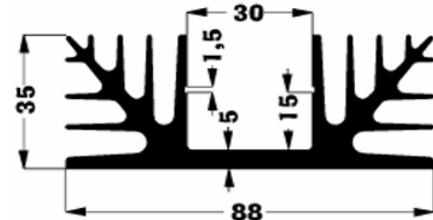

SK 08 Strangkühlkörper

Artikelnr.	Artikelbezeichnung	Status	Stückpreis in EUR inkl. 20% MWSt.		
			ab 1 Stk.	(2er) ab 5 Stk.	(3er) ab 25 Stk.
43000083	SK 08/37,5/SA		4,55	4,10	3,41
43000085	SK 08/50/SA		5,25	4,73	3,94
43000087	SK 08/75/SA		7,85	7,07	5,89
43000088	SK 08/100/SA		10,95	9,86	8,21
430000833	SK 08/37,5/SA-TO3	A	4,20	3,78	3,15
430000834	SK 08/37,5/SA-3	B	4,95	4,46	3,71