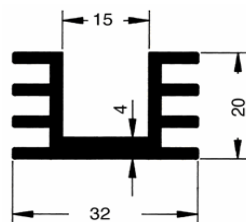

SK 76 Strangkühlkörper

- 8,3 K/W
- ohne Lötpin

Stückpreis in EUR inkl. 20% MWSt.

Artikelnr.	Artikelbezeichnung	Status	Stückpreis in EUR inkl. 20% MWSt.		
			ab 1 Stk.	(2er) ab 5 Stk.	(3er) ab 25 Stk.
43000762	SK 76/25/STS-TO220		2,75	2,48	2,06