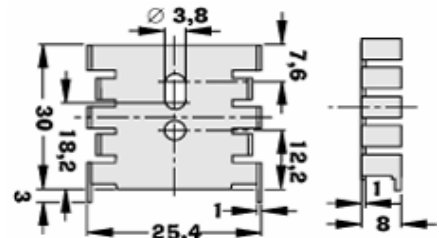

SK 212 Fingerkühlkörper

- 18 K/W

Stückpreis in EUR inkl. 20% MWSt.

Artikelnr.	Artikelbezeichnung	Status	ab 1 Stk.	(2er) ab 5 Stk.	(3er) ab 25 Stk.
43002120	FK 212/SA-TO220		1,15	1,04	0,86