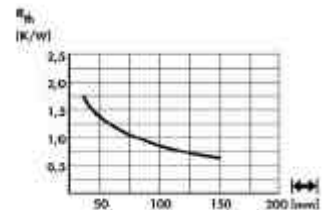

SK 88 Strangkühlkörper

Stückpreis in EUR inkl. 20% MWSt.

Artikelnr.	Artikelbezeichnung	Status	ab 1 Stk.	(2er) ab 5 Stk.	(3er) ab 25 Stk.
43000887	SK 88/75/SW	A	9,95	8,96	7,46
43000889	SK 88/1000/SW	A	69,90	62,91	52,43