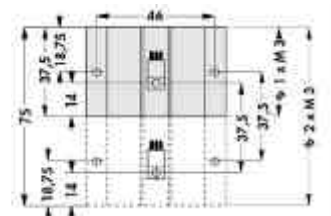

SK 65 Strangkühlkörper

- 5,5 K/W

Stückpreis in EUR inkl. 20% MWSt.

Artikelnr.	Artikelbezeichnung	Status	ab 1 Stk.	(2er) ab 5 Stk.	(3er) ab 25 Stk.
43000653	SK 65/37,5/SA-1xM3	B	4,45	4,01	3,34