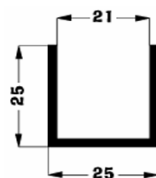

SK 116 U-Strangkühlkörper

Artikelnr.	Artikelbezeichnung	Status	Stückpreis in EUR inkl. 20% MWSt.		
			ab 1 Stk.	(2er) ab 5 Stk.	(3er) ab 25 Stk.
43001169	SK 116/1000/SA	A	17,50	15,75	13,13