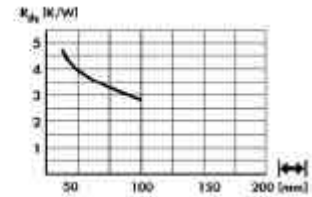

SK 19 Strangkühlkörper

Artikelnr.	Artikelbezeichnung	Status	Stückpreis in EUR inkl. 20% MWSt.		
			ab 1 Stk.	(2er) ab 5 Stk.	(3er) ab 25 Stk.
43000197	SK 19/75/SA		4,35	3,92	3,26