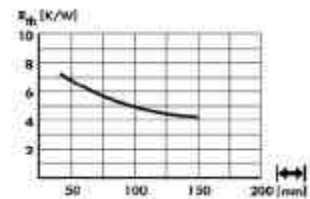

SK 177 Strangkühlkörper

Artikelnr.	Artikelbezeichnung	Status	Stückpreis in EUR inkl. 20% MWSt.		
			ab 1 Stk.	(2er) ab 5 Stk.	(3er) ab 25 Stk.
43001776	SK 177/90/AL-SL	A	1,75	1,58	1,31