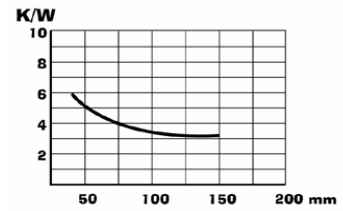

Status A = Auslauftyp - zurzeit noch lagernd

Status B = keine Lagerware (kann aber lagernd sein)

SK 174 Strangkühlkörper

Artikelnr.	Artikelbezeichnung	Status	Stückpreis in EUR inkl. 20% MWSt.		
			ab 1 Stk.	(2er) ab 5 Stk.	(3er) ab 25 Stk.
43001743	SK 174/37,5/SA	A	2,95	2,66	2,21
43001745	SK 174/50/SA	A	3,90	3,51	2,93
43001748	SK 174/100/SA	A	6,30	5,67	4,73