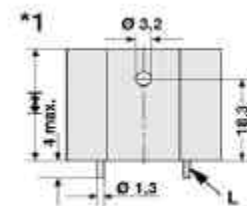

SK 76 Strangkühlkörper

- 8,3 K/W
- ohne Lötpin

Stückpreis in EUR inkl. 20% MWSt.

Artikelnr.	Artikelbezeichnung	Status	Stückpreis in EUR inkl. 20% MWSt.		
			ab 1 Stk.	(2er) ab 5 Stk.	(3er) ab 25 Stk.
43000762	SK 76/25/STS-TO220		2,75	2,48	2,06