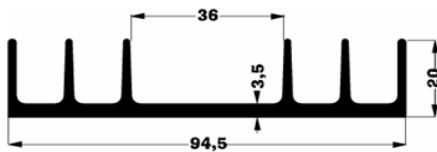

Status A = Auslauftype - zurzeit noch lagernd

Status B = keine Lagerware (kann aber lagernd sein)

SK 23 Strangkühlkörper

Stückpreis in EUR inkl. 20% MWSt.

Artikelnr.	Artikelbezeichnung	Status	ab 1 Stk.	(2er) ab 5 Stk.	(3er) ab 25 Stk.
43000285	SK 28/50/SA-3	A	3,15	2,84	2,36