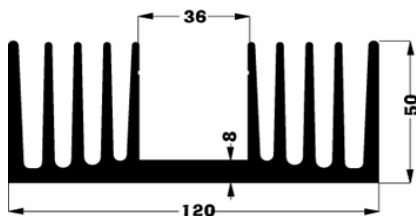

SK 57 Strangkühlkörper

Stückpreis in EUR inkl. 20% MWSt.

Artikelnr.	Artikelbezeichnung	Status	ab 1 Stk.	(2er) ab 5 Stk.	(3er) ab 25 Stk.
43000575	SK 57/50/SA-3		7,50	6,75	5,63
43000579	SK 57/1000/AL	B	119,95	107,96	89,96