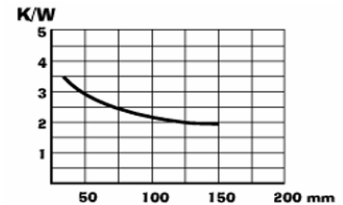

Status A = Auslauftype - zurzeit noch lagernd

Status B = keine Lagerware (kann aber lagernd sein)

SK 44 Strangkühlkörper

Stückpreis in EUR inkl. 20% MWSt.

Artikelnr.	Artikelbezeichnung	Status	ab 1 Stk.	(2er) ab 5 Stk.	(3er) ab 25 Stk.
43000483	SK 48/37,5/SA		2,65	2,39	1,99
43000485	SK 48/50/SA		3,45	3,11	2,59
43000487	SK 48/75/SA		4,05	3,65	3,04
43000488	SK 48/100/SA		5,45	4,91	4,09
43000489	SK 48/1000/SA	B	33,55	30,20	25,16