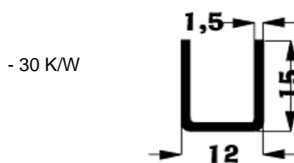

Status A = Auslauftype - zurzeit noch lagernd

Status B = keine Lagerware (kann aber lagernd sein)

Diverse Strangkühlkörper

- folgende Kühlkörper sind keine Lagerartikel
- Lieferzeit 2-6 Wochen

Artikelnr.	Artikelbezeichnung	Status	Stückpreis in EUR inkl. 20% MWSt.		
			ab 1 Stk.	(2er) ab 5 Stk.	(3er) ab 25 Stk.
43001188	SK 118/100/SA	B	22,95	20,66	17,21
43001210	SK 121/1000/SA	B	194,95	175,46	146,21
43001327	SK 132/75/SA	B	12,95	11,66	9,71
43001367	SK 136/75/SA	B	10,95	9,86	8,21
43001853	SK 185/37,5/SA	B	1,85	1,67	1,39
43001899	SK 189/1000/AL	B	33,95	30,56	25,46
43004797	SK 479/75/SA	B	42,95	38,66	32,21
43005191	GP 191/180/SA Gehäuseprofil	A	10,00	9,00	7,50

SK 12 U-Strangkühlkörper

Artikelnr.	Artikelbezeichnung	Status	Stückpreis in EUR inkl. 20% MWSt.		
			ab 1 Stk.	(2er) ab 5 Stk.	(3er) ab 25 Stk.
43000122	SK 12/25/SA-SOT32		0,65	0,59	0,49