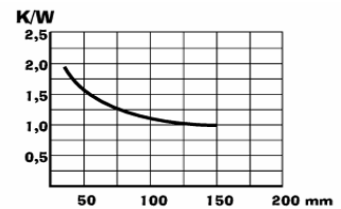

Status A = Auslauftype - zurzeit noch lagernd

Status B = keine Lagerware (kann aber lagernd sein)

Fischer Kühlkörper

- Aluminiumoberfläche: "SA" schwarz eloxiert
"AL" nur entfettet (Naturfarbig)

Beispiel

- Profil: (SK 02/50/SA)
- Länge: (SK 02/50/SA) [mm]
- Oberfläche: (SK 02/50/SA)
- Bohrlochung SOT32: (SK 12/25/SA-SOT32)
- Bohrlochung TO220: (SK 09/37,5/SA-TO220)
- Bohrlochung TO3 : (SK 08/37,5/SA-TO3)
- Bohrlochung 3mm : (SK 57/50/SA-3)
- Bohrlochung M3 : (SK 64/37,5/SA-1xM3)
- andere Kühlkörper besorgen wir gerne auf Wunsch (2-6 Wochen Lieferzeit)

SK 02 Strangkühlkörper

Stückpreis in EUR inkl. 20% MWSt.

Artikelnr.	Artikelbezeichnung	Status	Stückpreis in EUR inkl. 20% MWSt.		
			ab 1 Stk.	(2er) ab 5 Stk.	(3er) ab 25 Stk.
43000023	SK 02/37,5/SA		4,85	4,37	3,64
43000025	SK 02/50/SA		4,95	4,46	3,71
43000027	SK 02/75/SA		7,45	6,71	5,59
43000028	SK 02/100/SA		9,25	8,33	6,94
43000029	SK 02/1000/SA	B	85,95	77,36	64,46