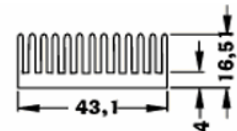

ICK PGA Spezialkühlkörper f. IC

Stückpreis in EUR inkl. 20% MWSt.

Artikelnr.	Artikelbezeichnung	Status	ab 1 Stk.	(2er) ab 5 Stk.	(3er) ab 25 Stk.
43003014	ICK PGA 14x14		2,65	2,39	1,99
43003017	ICK PGA 17x17		2,75	2,48	2,06