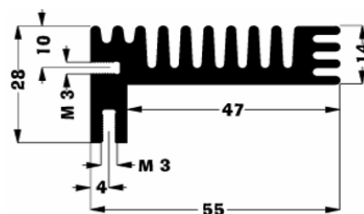

SK 96 Strangkühlkörper

Stückpreis in EUR inkl. 20% MWSt.

Artikelnr.	Artikelbezeichnung	Status	ab 1 Stk.	(2er) ab 5 Stk.	(3er) ab 25 Stk.
43000968	SK 96/84/SA		4,45	4,01	3,34