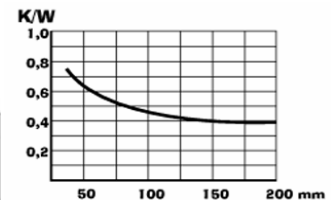

SK 127 Strangkühlkörper

Stückpreis in EUR inkl. 20% MWSt.

Artikelnr.	Artikelbezeichnung	Status	ab 1 Stk.	(2er) ab 5 Stk.	(3er) ab 25 Stk.
43001273	SK 127/37,5/SA		15,95	14,36	11,96
43001277	SK 127/75/SA		28,95	26,06	21,71