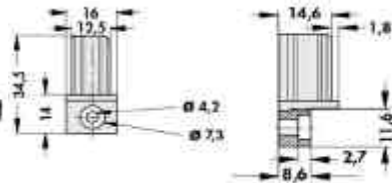

IS Montageteile für Kühlkörper

IS 4

IS 5