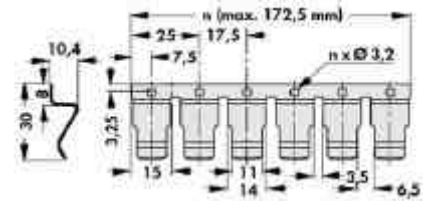

Status A = Auslauftype - zurzeit noch lagernd

Status B = keine Lagerware (kann aber lagernd sein)

THFM Mehrfachtransistorhaltefeder

- für Transistorgehäusetypen: TO218, TO220, TO247, TO264, SOT32 und diverse SIP, Multiwatt etc.

Stückpreis in EUR inkl. 20% MWSt.

Artikelnr.	Artikelbezeichnung	Status	ab 1 Stk.	(2er) ab 5 Stk.	(3er) ab 25 Stk.
43005110	THFM 10 Transistorhaltefedern 10xTO220		1,95	1,76	1,46