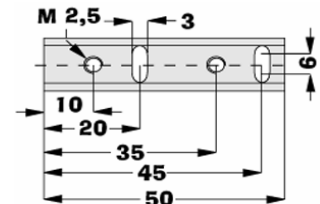

Status A = Auslauftype - zurzeit noch lagernd

Status B = keine Lagerware (kann aber lagernd sein)

Diverse Strangkühlkörper

- folgende Kühlkörper sind keine Lagerartikel
- Lieferzeit 2-6 Wochen

Artikelnr.	Artikelbezeichnung	Status	Stückpreis in EUR inkl. 20% MWSt.		
			ab 1 Stk.	(2er) ab 5 Stk.	(3er) ab 25 Stk.
43001188	SK 118/100/SA	B	22,95	20,66	17,21
43001210	SK 121/1000/SA	B	194,95	175,46	146,21
43001327	SK 132/75/SA	B	12,95	11,66	9,71
43001367	SK 136/75/SA	B	10,95	9,86	8,21
43001853	SK 185/37,5/SA	B	1,85	1,67	1,39
43001899	SK 189/1000/AL	B	33,95	30,56	25,46
43004797	SK 479/75/SA	B	42,95	38,66	32,21
43005191	GP 191/180/SA Gehäuseprofil	A	10,00	9,00	7,50

SK 12 U-Strangkühlkörper

Artikelnr.	Artikelbezeichnung	Status	Stückpreis in EUR inkl. 20% MWSt.		
			ab 1 Stk.	(2er) ab 5 Stk.	(3er) ab 25 Stk.
43000122	SK 12/25/SA-SOT32		0,65	0,59	0,49