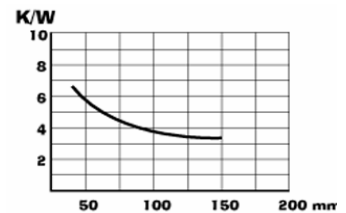

SK 138 Strangkühlkörper

Stückpreis in EUR inkl. 20% MWSt.

Artikelnr.	Artikelbezeichnung	Status	ab 1 Stk.	(2er) ab 5 Stk.	(3er) ab 25 Stk.
43001388	SK 138/84/SA		4,95	4,46	3,71