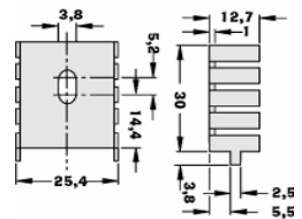

SK 222 Fingerkühlkörper

- 20 K/W

Stückpreis in EUR inkl. 20% MWSt.

Artikelnr.	Artikelbezeichnung	Status	ab 1 Stk.	(2er) ab 5 Stk.	(3er) ab 25 Stk.
43002220	FK 222/SA-TO220		0,55	0,50	0,41