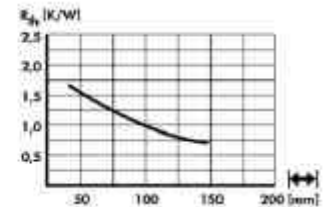

SK 94 Strangkühlkörper

Stückpreis in EUR inkl. 20% MWSt.

Artikelnr.	Artikelbezeichnung	Status	ab 1 Stk.	(2er) ab 5 Stk.	(3er) ab 25 Stk.
43000948	SK 94/100/SA	A	8,15	7,34	6,11
43000949	SK 94/1000/SA	B	125,95	113,36	94,46