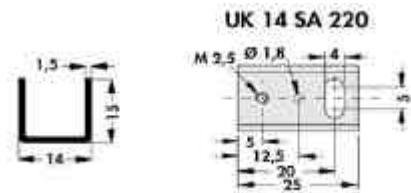

Status A = Auslauftype - zurzeit noch lagernd

Status B = keine Lagerware (kann aber lagernd sein)

UK 14 U-Strangkühlkörper

- 20 K/W

Stückpreis in EUR inkl. 20% MWSt.

Artikelnr.	Artikelbezeichnung	Status	Stückpreis in EUR inkl. 20% MWSt.		
			ab 1 Stk.	(2er) ab 5 Stk.	(3er) ab 25 Stk.
43003138	UK 14/SA-TO220		0,50	0,45	0,38