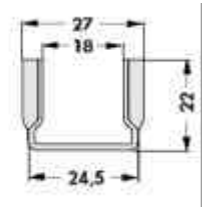

- 20 K/W

Stückpreis in EUR inkl. 20% MWSt.

Artikelnr.	Artikelbezeichnung	Status	ab 1 Stk.	(2er) ab 5 Stk.	(3er) ab 25 Stk.
43002220	FK 222/SA-TO220		0,55	0,50	0,41

SK 225 Fingerkühlkörper

- 9,9 K/W

9,9 K/W
TO 220