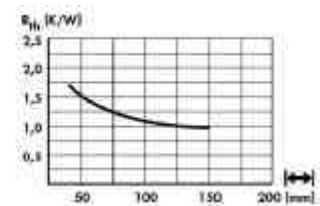

SK 120 Strangkühlkörper

Stückpreis in EUR inkl. 20% MWSt.

Artikelnr.	Artikelbezeichnung	Status	ab 1 Stk.	(2er) ab 5 Stk.	(3er) ab 25 Stk.
43001208	SK 120/100/SA	B	16,95	15,26	12,71
43001209	SK 120/1000/AL	B	99,95	89,96	74,96