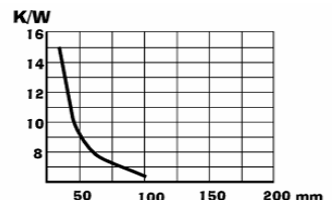

SK 09 Strangkühlkörper

Artikelnr.	Artikelbezeichnung	Status	Stückpreis in EUR inkl. 20% MWSt.		
			ab 1 Stk.	(2er) ab 5 Stk.	(3er) ab 25 Stk.
43000093	SK 09/37,5/SA-TO220		1,65	1,49	1,24
43000094	SK 09/37,5/SA-K		1,65	1,49	1,24
43000095	SK 09/50/SA-TO220		1,95	1,76	1,46