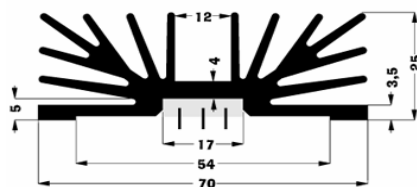

SK 64 Strangkühlkörper

- 4,1 K/W

Stückpreis in EUR inkl. 20% MWSt.

Artikelnr.	Artikelbezeichnung	Status	ab 1 Stk.	(2er) ab 5 Stk.	(3er) ab 25 Stk.
43000643	SK 64/37,5/SA-1xM3		4,35	3,92	3,26