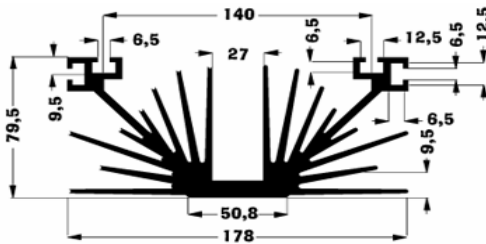

SK 41 Strangkühlkörper

Stückpreis in EUR inkl. 20% MWSt.

Artikelnr.	Artikelbezeichnung	Status	ab 1 Stk.	(2er) ab 5 Stk.	(3er) ab 25 Stk.
43000412	SK 41/200/SA	A	76,50	68,85	57,38