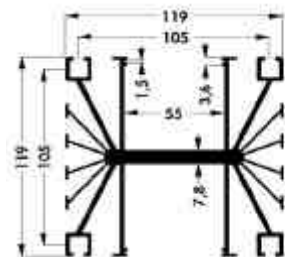

SK 23 Strangkühlkörper

Artikelnr.	Artikelbezeichnung	Status	Stückpreis in EUR inkl. 20% MWSt.		
			ab 1 Stk.	(2er) ab 5 Stk.	(3er) ab 25 Stk.
43000238	SK 23/100/SA-3	A	19,90	17,91	14,93
43000242	SK 24/200/SA-3 keine Daten / ohne Bild	A	55,00	49,50	41,25