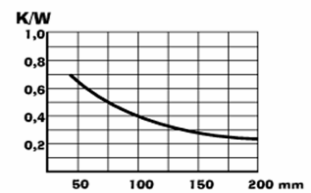

SK 41 Strangkühlkörper

Stückpreis in EUR inkl. 20% MWSt.

Artikelnr.	Artikelbezeichnung	Status	ab 1 Stk.	(2er) ab 5 Stk.	(3er) ab 25 Stk.
43000412	SK 41/200/SA	A	76,50	68,85	57,38