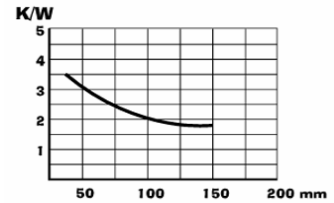

Status A = Auslauftype - zurzeit noch lagernd

Status B = keine Lagerware (kann aber lagernd sein)

SK 23 Strangkühlkörper

Stückpreis in EUR inkl. 20% MWSt.

Artikelnr.	Artikelbezeichnung	Status	ab 1 Stk.	(2er) ab 5 Stk.	(3er) ab 25 Stk.
43000285	SK 28/50/SA-3	A	3,15	2,84	2,36