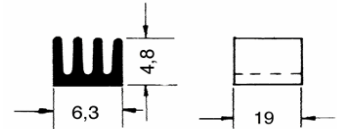

- 46 K/W
- Länge: 19mm

Stückpreis in EUR inkl. 20% MWSt.

Artikelnr.	Artikelbezeichnung	Status	ab 1 Stk.	(2er) ab 5 Stk.	(3er) ab 25 Stk.
43003016	ICK 14/16 L		0,50	0,45	0,38

ICK 40 B Spezialkühlkörper f. IC