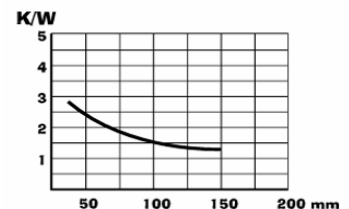

SK 04 Strangkühlkörper

Stückpreis in EUR inkl. 20% MWSt.

Artikelnr.	Artikelbezeichnung	Status	Stückpreis in EUR inkl. 20% MWSt.		
			ab 1 Stk.	(2er) ab 5 Stk.	(3er) ab 25 Stk.
43000043	SK 04/37,5/SA		3,25	2,93	2,44
43000045	SK 04/50/SA		2,85	2,57	2,14
43000047	SK 04/75/SA		4,95	4,46	3,71
43000048	SK 04/100/SA		6,45	5,81	4,84
43000049	SK 04/1000/SA	B	47,95	43,16	35,96