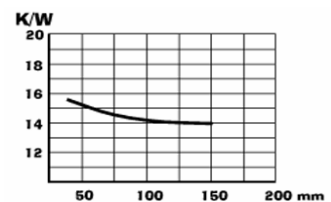

SK 116 U-Strangkühlkörper

Artikelnr.	Artikelbezeichnung	Status	Stückpreis in EUR inkl. 20% MWSt.		
			ab 1 Stk.	(2er) ab 5 Stk.	(3er) ab 25 Stk.
43001169	SK 116/1000/SA	A	17,50	15,75	13,13