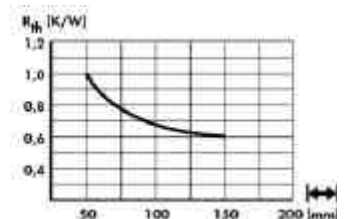

SK 168 Strangkühlkörper

Stückpreis in EUR inkl. 20% MWSt.

Artikelnr.	Artikelbezeichnung	Status	ab 1 Stk.	(2er) ab 5 Stk.	(3er) ab 25 Stk.
43001686	SK 168/170/SA	A	34,95	31,46	26,21