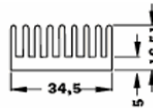

ICK PGA Spezialkühlkörper f. IC

Stückpreis in EUR inkl. 20% MWSt.

Artikelnr.	Artikelbezeichnung	Status	ab 1 Stk.	(2er) ab 5 Stk.	(3er) ab 25 Stk.
43003014	ICK PGA 14x14		2,65	2,39	1,99
43003017	ICK PGA 17x17		2,75	2,48	2,06