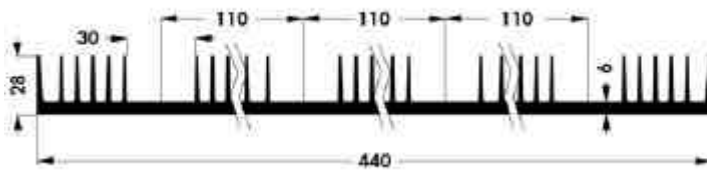

Status A = Auslauftype - zurzeit noch lagernd

Status B = keine Lagerware (kann aber lagernd sein)

SK 82 Strangkühlkörper

Stückpreis in EUR inkl. 20% MWSt.

Artikelnr.	Artikelbezeichnung	Status	ab 1 Stk.	(2er) ab 5 Stk.	(3er) ab 25 Stk.
43000822	SK 82/200/SA	A	64,95	58,46	48,71