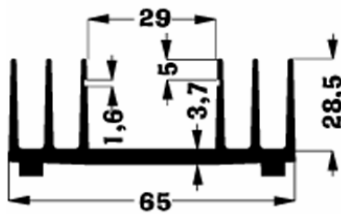

Status A = Auslauftype - zurzeit noch lagernd

Status B = keine Lagerware (kann aber lagernd sein)

SK 05 Strangkühlkörper

Artikelnr.	Artikelbezeichnung	Status	Stückpreis in EUR inkl. 20% MWSt.		
			ab 1 Stk.	(2er) ab 5 Stk.	(3er) ab 25 Stk.
43000055	SK 05/50/SA		2,95	2,66	2,21