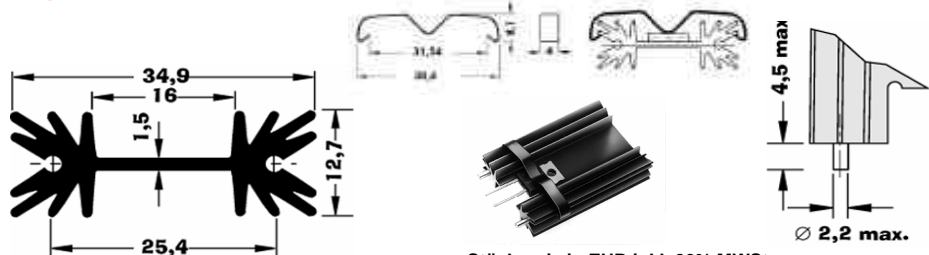

Status A = Auslauftype - zurzeit noch lagernd

Status B = keine Lagerware (kann aber lagernd sein)

SK 103 Strangkühlkörper

Breite: mm
Höhe: mm
- K/W

Stückpreis in EUR inkl. 20% MWSt.

Artikelnr.	Artikelbezeichnung	Status	ab 1 Stk.	(2er) ab 5 Stk.	(3er) ab 25 Stk.
43001038	SK 103/100/SA	A	14,30	12,87	10,73

SK 104 Strangkühlkörper

- SK 104/25,5 14,0 K/W
- SK 104/38,1 11,0 K/W
- SK 104/50,8 9,0 K/W

Stückpreis in EUR inkl. 20% MWSt.

Artikelnr.	Artikelbezeichnung	Status	ab 1 Stk.	(2er) ab 5 Stk.	(3er) ab 25 Stk.
43001042	SK 104/25,5/STC-TO220		1,35	1,22	1,01
43001043	SK 104/38,1/STC-TO220		1,65	1,49	1,24
43001045	SK 104/50,8/STC-TO220		1,85	1,67	1,39
43001040	THF 104 Haltefedern		0,15	0,14	0,11