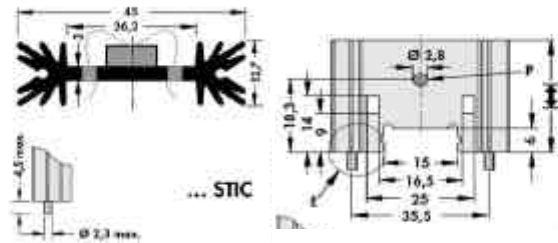

SK 409 Strangkühlkörper

- SK 409/25,4 8,2 K/W
- SK 409/50,8 6,2 K/W

Artikelnr.	Artikelbezeichnung	Status	Stückpreis in EUR inkl. 20% MWSt.		
			ab 1 Stk.	(2er) ab 5 Stk.	(3er) ab 25 Stk.
43004092	SK 409/25,4/SA STS	B	2,60	2,34	1,95
43004095	SK 409/50,8/SA STS	B	2,65	2,39	1,99

Diverse Strangkühlkörper

- folgende Kühlkörper sind keine Lagerartikel
- Lieferzeit 2-6 Wochen

Artikelnr.	Artikelbezeichnung	Status	Stückpreis in EUR inkl. 20% MWSt.		
			ab 1 Stk.	(2er) ab 5 Stk.	(3er) ab 25 Stk.
43000409	SK 40 1000 SA	B	198,95	179,06	149,21
43000428	SK 42/100/SA	B	13,95	12,56	10,46
43000446	SK 44/1000/AL	B	66,95	60,26	50,21
43000509	SK 50/1000/SA	B	89,95	80,96	67,46
43000535	SK 53/50/SA	B	7,95	7,16	5,96
43000539	SK 53/1000/SA	B	99,95	89,96	74,96
43000566	SK 56/200/SA	B	84,95	76,46	63,71
43000568	SK 56/100/SA	B	43,95	39,56	32,96
43000635	SK 63/50/SA	B	2,15	1,94	1,61
43000748	SK 74/120/SA	A	6,35	5,72	4,76
43000783	SK 78/37,5/SA	B	1,45	1,31	1,09
43000857	SK 85/75/SA	B	17,95	16,16	13,46
43000899	SK 89/1000/SA	B	149,95	134,96	112,46
43000937	SK 93/75/SA	B	42,95	38,66	32,21
43001009	SK 100/1000/SA	B	78,95	71,06	59,21
43001088	SK 108/150/SA	B	62,95	56,66	47,21
43001098	SK 109/150/SA	B	59,95	53,96	44,96
43001102	SK 110/200/SA	B	54,95	49,46	41,21