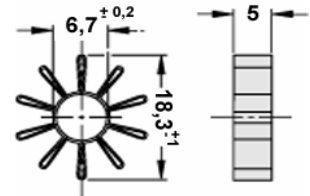

Status A = Auslauftype - zurzeit noch lagernd

Status B = keine Lagerware (kann aber lagernd sein)

KK 505 Kleinkühlkörper für TO 5

- 65 K/W

Stückpreis in EUR inkl. 20% MWSt.

Artikelnr.	Artikelbezeichnung	Status	ab 1 Stk.	(2er) ab 5 Stk.	(3er) ab 25 Stk.
43005050	KK 505		0,50	0,45	0,38