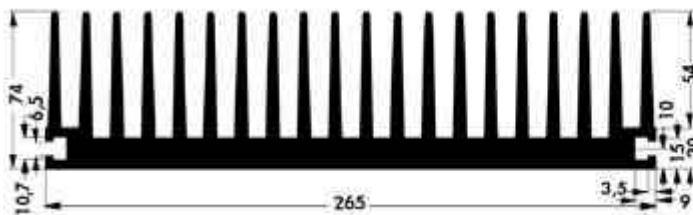

SK 139 Strangkühlkörper

Stückpreis in EUR inkl. 20% MWSt.

Artikelnr.	Artikelbezeichnung	Status	ab 1 Stk.	(2er) ab 5 Stk.	(3er) ab 25 Stk.
43001399	SK 139/1000/SA	B	489,95	440,96	367,46