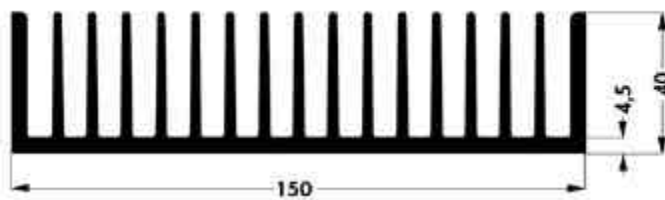

SK 120 Strangkühlkörper

Stückpreis in EUR inkl. 20% MWSt.

Artikelnr.	Artikelbezeichnung	Status	ab 1 Stk.	(2er) ab 5 Stk.	(3er) ab 25 Stk.
43001208	SK 120/100/SA	B	16,95	15,26	12,71
43001209	SK 120/1000/AL	B	99,95	89,96	74,96