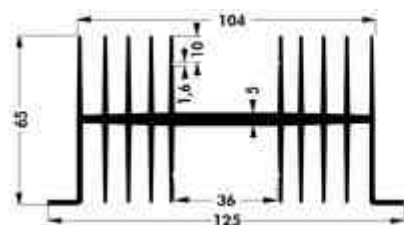

SK 34 Strangkühlkörper

Stückpreis in EUR inkl. 20% MWSt.

Artikelnr.	Artikelbezeichnung	Status	ab 1 Stk.	(2er) ab 5 Stk.	(3er) ab 25 Stk.
43000349	SK 34/1000/SA	B	76,95	69,26	57,71