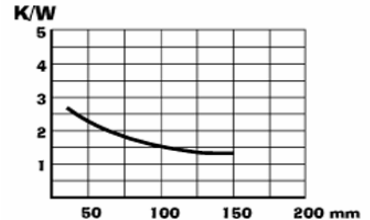

SK 08 Strangkühlkörper

Artikelnr.	Artikelbezeichnung	Status	Stückpreis in EUR inkl. 20% MWSt.		
			ab 1 Stk.	(2er) ab 5 Stk.	(3er) ab 25 Stk.
43000083	SK 08/37,5/SA		4,55	4,10	3,41
43000085	SK 08/50/SA		5,25	4,73	3,94
43000087	SK 08/75/SA		7,85	7,07	5,89
43000088	SK 08/100/SA		10,95	9,86	8,21
430000833	SK 08/37,5/SA-TO3	A	4,20	3,78	3,15
430000834	SK 08/37,5/SA-3	B	4,95	4,46	3,71