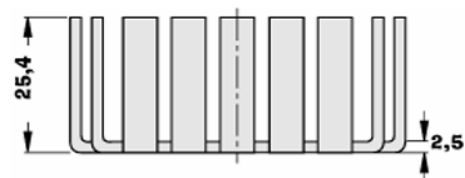

SK 203 Fingerkühlkörper

- 3,9 K/W

- Grundfläche: 79x79mm

Stückpreis in EUR inkl. 20% MWSt.

Artikelnr.	Artikelbezeichnung	Status	ab 1 Stk.	(2er) ab 5 Stk.	(3er) ab 25 Stk.
43002030	FK 203/SA		2,95	2,66	2,21
43002034	FK 203/SA-CB		2,95	2,66	2,21