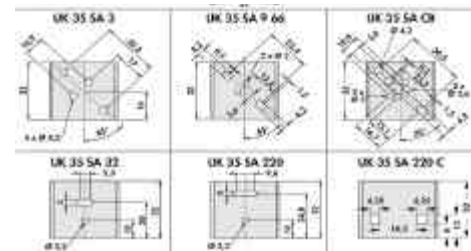

UK 35 U-Strangkühlkörper

- 11 K/W

Stückpreis in EUR inkl. 20% MWSt.

Artikelnr.	Artikelbezeichnung	Status	Stückpreis in EUR inkl. 20% MWSt.		
			ab 1 Stk.	(2er) ab 5 Stk.	(3er) ab 25 Stk.
43003132	UK 35/SA-TO220		0,65	0,59	0,49
43003134	UK 35/SA	B	0,60	0,54	0,45
43003135	UK 35/AL	A	0,40	0,36	0,30
43003136	UK 35/SA-SOT9-TO66		0,65	0,59	0,49