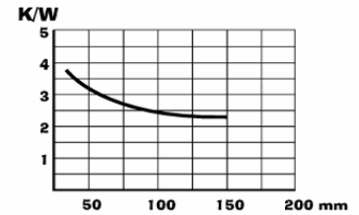

Status A = Auslauftype - zurzeit noch lagernd

Status B = keine Lagerware (kann aber lagernd sein)

SK 10 Strangkühlkörper

Breite: 125mm
Höhe: 58mm
0,9 K/W

Artikelnr.	Artikelbezeichnung	Status	Stückpreis in EUR inkl. 20% MWSt.		
			ab 1 Stk.	(2er) ab 5 Stk.	(3er) ab 25 Stk.
43000107	SK 10/75/SA	A	7,50	6,75	5,63

SK 18 Strangkühlkörper

Artikelnr.	Artikelbezeichnung	Status	Stückpreis in EUR inkl. 20% MWSt.		
			ab 1 Stk.	(2er) ab 5 Stk.	(3er) ab 25 Stk.
43000183	SK 18/37,5/SA		1,95	1,76	1,46
43000185	SK 18/50/SA		2,35	2,12	1,76