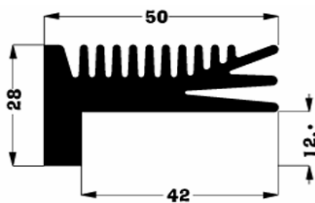

SK 138 Strangkühlkörper

Stückpreis in EUR inkl. 20% MWSt.

Artikelnr.	Artikelbezeichnung	Status	ab 1 Stk.	(2er) ab 5 Stk.	(3er) ab 25 Stk.
43001388	SK 138/84/SA		4,95	4,46	3,71