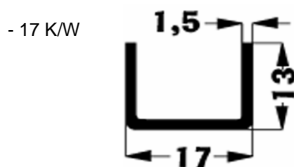

SK 13 U-Strangkühlkörper