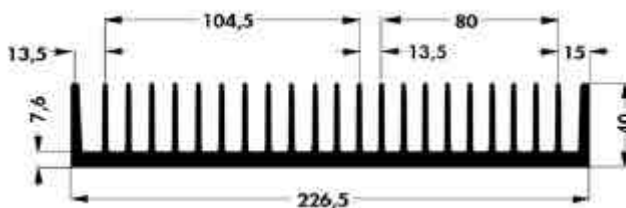

SK 168 Strangkühlkörper

Stückpreis in EUR inkl. 20% MWSt.

Artikelnr.	Artikelbezeichnung	Status	ab 1 Stk.	(2er) ab 5 Stk.	(3er) ab 25 Stk.
43001686	SK 168/170/SA	A	34,95	31,46	26,21