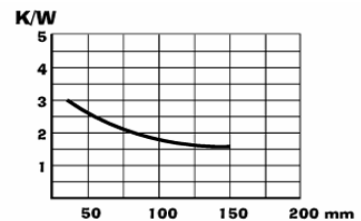

SK 03 Strangkühlkörper

Stückpreis in EUR inkl. 20% MWSt.

Artikelnr.	Artikelbezeichnung	Status	Stückpreis in EUR inkl. 20% MWSt.		
			ab 1 Stk.	(2er) ab 5 Stk.	(3er) ab 25 Stk.
43000033	SK 03/37,5/SA	A	2,45	2,21	1,84
43000035	SK 03/50/SA		3,35	3,02	2,51
43000037	SK 03/75/SA		4,35	3,92	3,26
43000038	SK 03/100/SA		5,65	5,09	4,24
43000039	SK 03/1000/SA	B	54,95	49,46	41,21