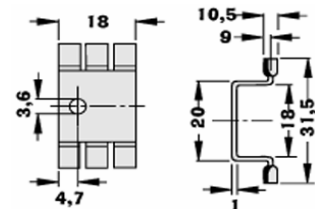

SK 226 Fingerkühlkörper

- 24 K/W

Stückpreis in EUR inkl. 20% MWSt.

Artikelnr.	Artikelbezeichnung	Status	ab 1 Stk.	(2er) ab 5 Stk.	(3er) ab 25 Stk.
43002266	FK 226/SA-L1		0,65	0,59	0,49