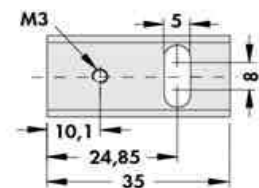

SK 13 35 SA 220

Artikelnr.	Artikelbezeichnung	Status	Stückpreis in EUR inkl. 20% MWSt.		
			ab 1 Stk.	(2er) ab 5 Stk.	(3er) ab 25 Stk.
43000133	SK 13/35/SA-TO220		0,95	0,86	0,71