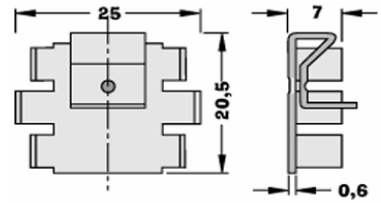

Status A = Auslauftype - zurzeit noch lagernd

Status B = keine Lagerware (kann aber lagernd sein)

SK 220 Fingerkühlkörper

- 25 K/W

Stückpreis in EUR inkl. 20% MWSt.

Artikelnr.	Artikelbezeichnung	Status	ab 1 Stk.	(2er) ab 5 Stk.	(3er) ab 25 Stk.
43002200	FK 220/SA-TO220		0,65	0,59	0,49