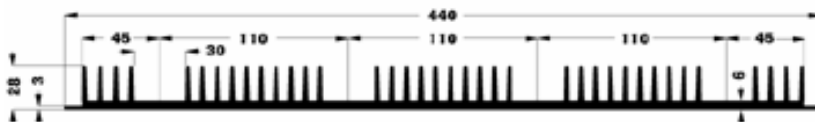

SK 127 Strangkühlkörper

Stückpreis in EUR inkl. 20% MWSt.

Artikelnr.	Artikelbezeichnung	Status	ab 1 Stk.	(2er) ab 5 Stk.	(3er) ab 25 Stk.
43001273	SK 127/37,5/SA		15,95	14,36	11,96
43001277	SK 127/75/SA		28,95	26,06	21,71