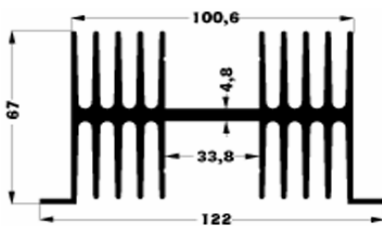

SK 30 Strangkühlkörper

Stückpreis in EUR inkl. 20% MWSt.

Artikelnr.	Artikelbezeichnung	Status	ab 1 Stk.	(2er) ab 5 Stk.	(3er) ab 25 Stk.
43000309	SK 30/1000/SA	B	95,95	86,36	71,96