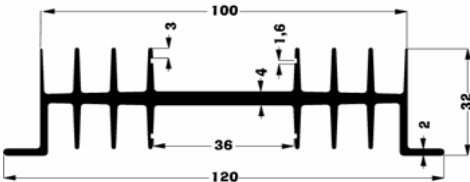

SK 03 Strangkühlkörper

Stückpreis in EUR inkl. 20% MWSt.

Artikelnr.	Artikelbezeichnung	Status	Stückpreis in EUR inkl. 20% MWSt.		
			ab 1 Stk.	(2er) ab 5 Stk.	(3er) ab 25 Stk.
43000033	SK 03/37,5/SA	A	2,45	2,21	1,84
43000035	SK 03/50/SA		3,35	3,02	2,51
43000037	SK 03/75/SA		4,35	3,92	3,26
43000038	SK 03/100/SA		5,65	5,09	4,24
43000039	SK 03/1000/SA	B	54,95	49,46	41,21