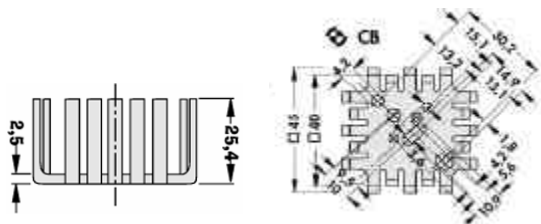

SK 201 Fingerkühlkörper

- 6,0 K/W

Stückpreis in EUR inkl. 20% MWSt.

Artikelnr.	Artikelbezeichnung	Status	ab 1 Stk.	(2er) ab 5 Stk.	(3er) ab 25 Stk.
43002010	FK 201/SA-CB		1,25	1,13	0,94
43002011	FK 201/SA ohne Bohrung	B	0,95	0,86	0,71