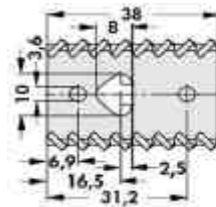

- 20 K/W

Stückpreis in EUR inkl. 20% MWSt.

Artikelnr.	Artikelbezeichnung	Status	ab 1 Stk.	(2er) ab 5 Stk.	(3er) ab 25 Stk.
43002220	FK 222/SA-TO220		0,55	0,50	0,41

SK 225 Fingerkühlkörper

- 9,9 K/W

9,9 K/W
TO 220