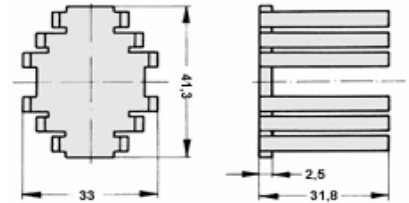

Status A = Auslauftype - zurzeit noch lagernd

Status B = keine Lagerware (kann aber lagernd sein)

SK 205 Fingerkühlkörper

- 9,0 K/W

Stückpreis in EUR inkl. 20% MWSt.

Artikelnr.	Artikelbezeichnung	Status	ab 1 Stk.	(2er) ab 5 Stk.	(3er) ab 25 Stk.
43002056	FK 205/SA-L	B	1,45	1,31	1,09