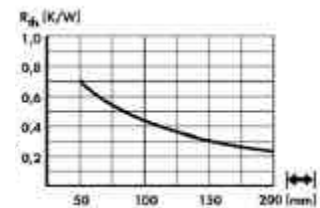

SK 139 Strangkühlkörper

Stückpreis in EUR inkl. 20% MWSt.

Artikelnr.	Artikelbezeichnung	Status	ab 1 Stk.	(2er) ab 5 Stk.	(3er) ab 25 Stk.
43001399	SK 139/1000/SA	B	489,95	440,96	367,46