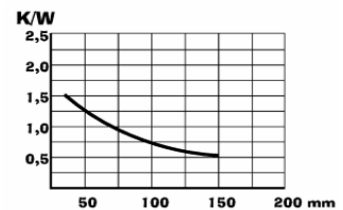

SK 57 Strangkühlkörper

Stückpreis in EUR inkl. 20% MWSt.

Artikelnr.	Artikelbezeichnung	Status	ab 1 Stk.	(2er) ab 5 Stk.	(3er) ab 25 Stk.
43000575	SK 57/50/SA-3		7,50	6,75	5,63
43000579	SK 57/1000/AL	B	119,95	107,96	89,96