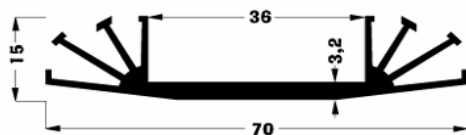

SK 07 Strangkühlkörper

Artikelnr.	Artikelbezeichnung	Status	Stückpreis in EUR inkl. 20% MWSt.		
			ab 1 Stk.	(2er) ab 5 Stk.	(3er) ab 25 Stk.
43000075	SK 07/50/SA-SL	A	3,25	2,93	2,44