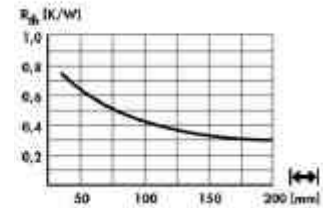

Status A = Auslauftype - zurzeit noch lagernd

Status B = keine Lagerware (kann aber lagernd sein)

SK 82 Strangkühlkörper

Stückpreis in EUR inkl. 20% MWSt.

Artikelnr.	Artikelbezeichnung	Status	ab 1 Stk.	(2er) ab 5 Stk.	(3er) ab 25 Stk.
43000822	SK 82/200/SA	A	64,95	58,46	48,71