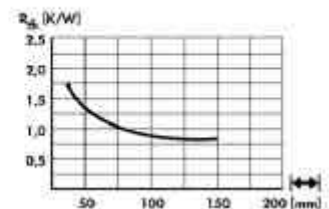

SK 34 Strangkühlkörper

Stückpreis in EUR inkl. 20% MWSt.

Artikelnr.	Artikelbezeichnung	Status	ab 1 Stk.	(2er) ab 5 Stk.	(3er) ab 25 Stk.
43000349	SK 34/1000/SA	B	76,95	69,26	57,71