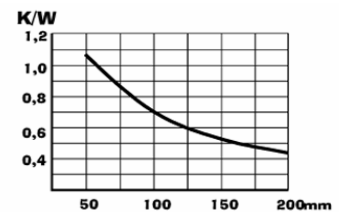

SK 47 Strangkühlkörper

Stückpreis in EUR inkl. 20% MWSt.

Artikelnr.	Artikelbezeichnung	Status	ab 1 Stk.	(2er) ab 5 Stk.	(3er) ab 25 Stk.
43000470	SK 47/1000/SA	B	189,95	170,96	142,46
43000477	SK 47/75/AL	B	17,95	16,16	13,46
43000478	SK 47/100/AL	B	21,95	19,76	16,46
43000479	SK 47/150/AL	B	32,95	29,66	24,71