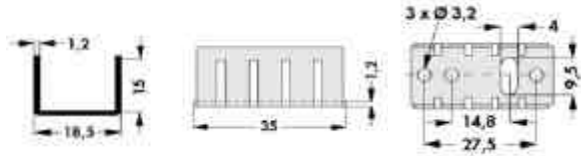

ICK 35 U-Strangkühlkörper

- 15 K/W

Stückpreis in EUR inkl. 20% MWSt.

Artikelnr.	Artikelbezeichnung	Status	Stückpreis in EUR inkl. 20% MWSt.		
			ab 1 Stk.	(2er) ab 5 Stk.	(3er) ab 25 Stk.
43003035	ICK 35/SA U-Kühlkörper 35mm f. TO-220 15K/W		0,75	0,68	0,56