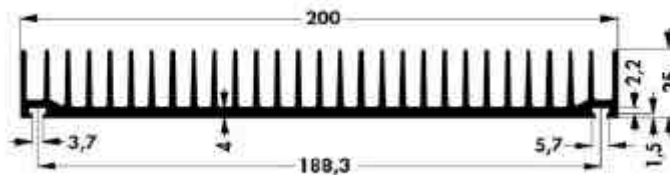

SK 94 Strangkühlkörper

Stückpreis in EUR inkl. 20% MWSt.

Artikelnr.	Artikelbezeichnung	Status	ab 1 Stk.	(2er) ab 5 Stk.	(3er) ab 25 Stk.
43000948	SK 94/100/SA	A	8,15	7,34	6,11
43000949	SK 94/1000/SA	B	125,95	113,36	94,46