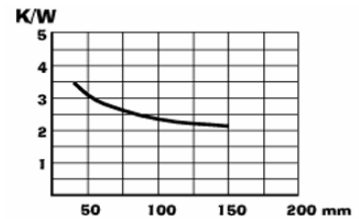

Status A = Auslauftype - zurzeit noch lagernd

Status B = keine Lagerware (kann aber lagernd sein)

SK 05 Strangkühlkörper

Artikelnr.	Artikelbezeichnung	Status	Stückpreis in EUR inkl. 20% MWSt.		
			ab 1 Stk.	(2er) ab 5 Stk.	(3er) ab 25 Stk.
43000055	SK 05/50/SA		2,95	2,66	2,21