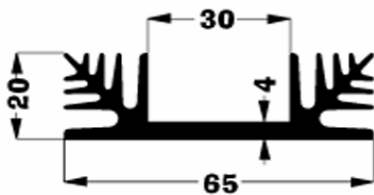

Status A = Auslauftype - zurzeit noch lagernd

Status B = keine Lagerware (kann aber lagernd sein)

SK 44 Strangkühlkörper

Stückpreis in EUR inkl. 20% MWSt.

Artikelnr.	Artikelbezeichnung	Status	ab 1 Stk.	(2er) ab 5 Stk.	(3er) ab 25 Stk.
43000483	SK 48/37,5/SA		2,65	2,39	1,99
43000485	SK 48/50/SA		3,45	3,11	2,59
43000487	SK 48/75/SA		4,05	3,65	3,04
43000488	SK 48/100/SA		5,45	4,91	4,09
43000489	SK 48/1000/SA	B	33,55	30,20	25,16