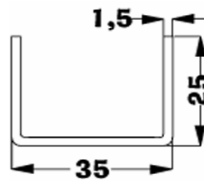

UK 35 U-Strangkühlkörper

- 11 K/W

Stückpreis in EUR inkl. 20% MWSt.

Artikelnr.	Artikelbezeichnung	Status	Stückpreis in EUR inkl. 20% MWSt.		
			ab 1 Stk.	(2er) ab 5 Stk.	(3er) ab 25 Stk.
43003132	UK 35/SA-TO220		0,65	0,59	0,49
43003134	UK 35/SA	B	0,60	0,54	0,45
43003135	UK 35/AL	A	0,40	0,36	0,30
43003136	UK 35/SA-SOT9-TO66		0,65	0,59	0,49