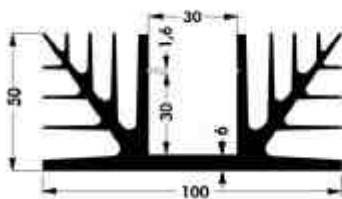

SK 88 Strangkühlkörper

Stückpreis in EUR inkl. 20% MWSt.

Artikelnr.	Artikelbezeichnung	Status	ab 1 Stk.	(2er) ab 5 Stk.	(3er) ab 25 Stk.
43000887	SK 88/75/SW	A	9,95	8,96	7,46
43000889	SK 88/1000/SW	A	69,90	62,91	52,43