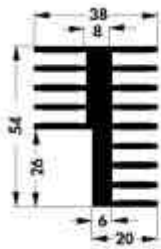

SK 32 Strangkühlkörper

Stückpreis in EUR inkl. 20% MWSt.

Artikelnr.	Artikelbezeichnung	Status	ab 1 Stk.	(2er) ab 5 Stk.	(3er) ab 25 Stk.
43000326	SK 32/90/SA	A	6,25	5,63	4,69
43000328	SK 32/100/SA	B	7,50	6,75	5,63
43000329	SK 32/1000/SA	B	63,95	57,56	47,96