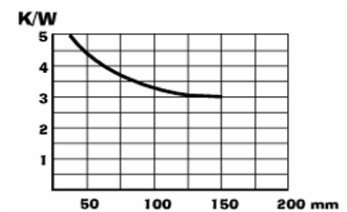

SK 07 Strangkühlkörper

Artikelnr.	Artikelbezeichnung	Status	Stückpreis in EUR inkl. 20% MWSt.		
			ab 1 Stk.	(2er) ab 5 Stk.	(3er) ab 25 Stk.
43000075	SK 07/50/SA-SL	A	3,25	2,93	2,44