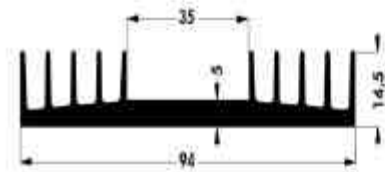

SK 19 Strangkühlkörper

Artikelnr.	Artikelbezeichnung	Status	Stückpreis in EUR inkl. 20% MWSt.		
			ab 1 Stk.	(2er) ab 5 Stk.	(3er) ab 25 Stk.
43000197	SK 19/75/SA		4,35	3,92	3,26