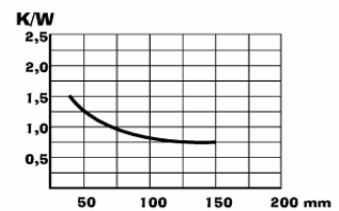

SK 30 Strangkühlkörper

Stückpreis in EUR inkl. 20% MWSt.

Artikelnr.	Artikelbezeichnung	Status	ab 1 Stk.	(2er) ab 5 Stk.	(3er) ab 25 Stk.
43000309	SK 30/1000/SA	B	95,95	86,36	71,96