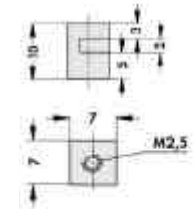

Stückpreis in EUR inkl. 20% MWSt.

Artikelnr.	Artikelbezeichnung	Status	ab 1 Stk.	(2er) ab 5 Stk.	(3er) ab 25 Stk.
43007004	IS 4 Montageteil f. SK 06	B	0,50	0,45	0,38
43007005	IS 5 Montageteil f. SK 20	B	0,65	0,59	0,49

Wärmeleitkleber

- thermisch leitender, elektrisch isolierender Klebstoff
- Metalloxyd-gefüllter Zweikomponenten Epoxydharzkleber
- vollständiger Ersatz von mechanischen Verbindungen
- gute Gebrauchs- und Verarbeitungseigenschaften
- Gesamtmenge: 5g oder 30g
- Spezifischer Wärmewiderstand: 120°C cm/W
- Temperaturbereich: -56...+149°C
- Aushärtezeiten: 190°C ca. 20 Minuten
  38°C ca. 6 Stunden
  20°C ca. 16 - 24 Stunden
- Kleberschicht: Epoxyd

WLK 5