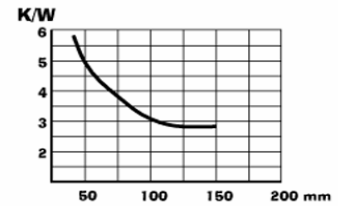

Status A = Auslauftype - zurzeit noch lagernd

Status B = keine Lagerware (kann aber lagernd sein)

SK 68 Strangkühlkörper

Stückpreis in EUR inkl. 20% MWSt.

Artikelnr.	Artikelbezeichnung	Status	Stückpreis in EUR inkl. 20% MWSt.		
			ab 1 Stk.	(2er) ab 5 Stk.	(3er) ab 25 Stk.
43000685	SK 68/50/SA	B	3,25	2,93	2,44
43000686	SK 68/90/SA	B	4,85	4,37	3,64
43000689	SK 68/1000/AL	B	39,95	35,96	29,96

SK 70 Strangkühlkörper

Breite: 106mm
Höhe: 64mm
75mm: 0,89 K/W
100mm: 0,75 K/W

Stückpreis in EUR inkl. 20% MWSt.

Artikelnr.	Artikelbezeichnung	Status	Stückpreis in EUR inkl. 20% MWSt.		
			ab 1 Stk.	(2er) ab 5 Stk.	(3er) ab 25 Stk.
43000707	SK 70/75/SA	A	8,95	8,06	6,71
43000708	SK 70/100/SA	A	11,20	10,08	8,40