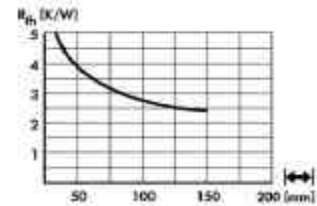

Status A = Auslauftype - zurzeit noch lagernd

Status B = keine Lagerware (kann aber lagernd sein)

SK 36 Strangkühlkörper

Stückpreis in EUR inkl. 20% MWSt.

Artikelnr.	Artikelbezeichnung	Status	ab 1 Stk.	(2er) ab 5 Stk.	(3er) ab 25 Stk.
43000369	SK 36/1000/SA	B	29,95	26,96	22,46