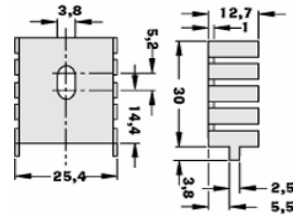

Status A = Auslauftype - zurzeit noch lagernd

Status B = keine Lagerware (kann aber lagernd sein)

SK 237 Fingerkühlkörper

- 20 K/W

Stückpreis in EUR inkl. 20% MWSt.

Artikelnr.	Artikelbezeichnung	Status	ab 1 Stk.	(2er) ab 5 Stk.	(3er) ab 25 Stk.
43002237	FK 237/SA-TO220		1,05	0,95	0,79