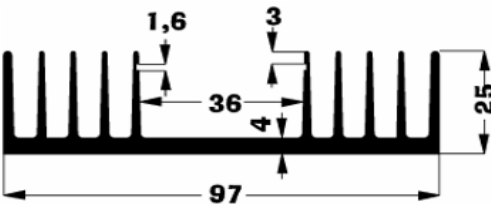

SK 04 Strangkühlkörper

Stückpreis in EUR inkl. 20% MWSt.

Artikelnr.	Artikelbezeichnung	Status	Stückpreis in EUR inkl. 20% MWSt.		
			ab 1 Stk.	(2er) ab 5 Stk.	(3er) ab 25 Stk.
43000043	SK 04/37,5/SA		3,25	2,93	2,44
43000045	SK 04/50/SA		2,85	2,57	2,14
43000047	SK 04/75/SA		4,95	4,46	3,71
43000048	SK 04/100/SA		6,45	5,81	4,84
43000049	SK 04/1000/SA	B	47,95	43,16	35,96