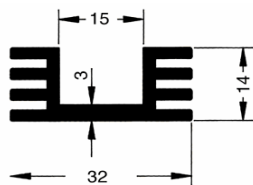

SK 75 Strangkühlkörper

- 9,0 K/W

Stückpreis in EUR inkl. 20% MWSt.

Artikelnr.	Artikelbezeichnung	Status	Stückpreis in EUR inkl. 20% MWSt.		
			ab 1 Stk.	(2er) ab 5 Stk.	(3er) ab 25 Stk.
43000752	SK 75/25/SA		0,85	0,77	0,64