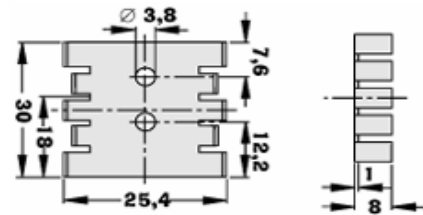

SK 210 Fingerkühlkörper

- 18 K/W

Stückpreis in EUR inkl. 20% MWSt.

Artikelnr.	Artikelbezeichnung	Status	ab 1 Stk.	(2er) ab 5 Stk.	(3er) ab 25 Stk.
43002106	FK 210/SA		0,95	0,86	0,71