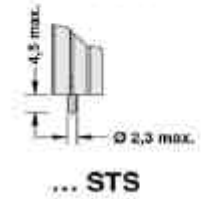

Status A = Auslauftype - zurzeit noch lagernd

Status B = keine Lagerware (kann aber lagernd sein)

SK 129 Strangkühlkörper

-5,3 K/W

Stückpreis in EUR inkl. 20% MWSt.

Artikelnr.	Artikelbezeichnung	Status	ab 1 Stk.	(2er) ab 5 Stk.	(3er) ab 25 Stk.
43001295	SK 129/50,8/STC-TO220		2,45	2,21	1,84

SK 131 Strangkühlkörper

Stückpreis in EUR inkl. 20% MWSt.

Artikelnr.	Artikelbezeichnung	Status	ab 1 Stk.	(2er) ab 5 Stk.	(3er) ab 25 Stk.
43001315	SK 131/50/SA	A	14,30	12,87	10,73