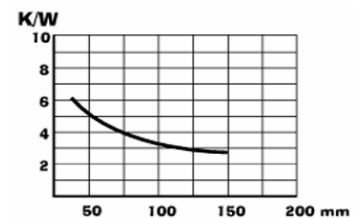

SK 96 Strangkühlkörper

Stückpreis in EUR inkl. 20% MWSt.

Artikelnr.	Artikelbezeichnung	Status	ab 1 Stk.	(2er) ab 5 Stk.	(3er) ab 25 Stk.
43000968	SK 96/84/SA		4,45	4,01	3,34