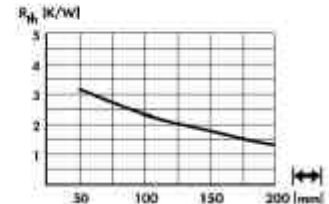

SK 32 Strangkühlkörper

Stückpreis in EUR inkl. 20% MWSt.

Artikelnr.	Artikelbezeichnung	Status	ab 1 Stk.	(2er) ab 5 Stk.	(3er) ab 25 Stk.
43000326	SK 32/90/SA	A	6,25	5,63	4,69
43000328	SK 32/100/SA	B	7,50	6,75	5,63
43000329	SK 32/1000/SA	B	63,95	57,56	47,96