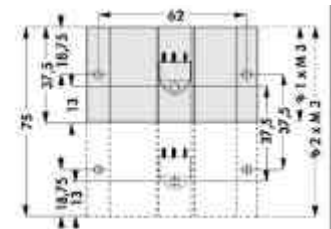

SK 64 Strangkühlkörper

- 4,1 K/W

Stückpreis in EUR inkl. 20% MWSt.

Artikelnr.	Artikelbezeichnung	Status	ab 1 Stk.	(2er) ab 5 Stk.	(3er) ab 25 Stk.
43000643	SK 64/37,5/SA-1xM3		4,35	3,92	3,26