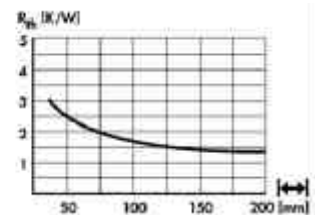

SK 44 Strangkühlkörper

Stückpreis in EUR inkl. 20% MWSt.

Artikelnr.	Artikelbezeichnung	Status	ab 1 Stk.	(2er) ab 5 Stk.	(3er) ab 25 Stk.
43000449	SK 44/1000/SA	B	79,95	71,96	59,96