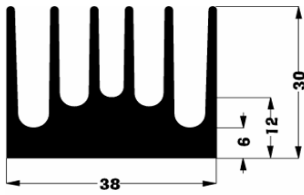

Status A = Auslauftyp - zurzeit noch lagernd

Status B = keine Lagerware (kann aber lagernd sein)

SK 174 Strangkühlkörper

Artikelnr.	Artikelbezeichnung	Status	Stückpreis in EUR inkl. 20% MWSt.		
			ab 1 Stk.	(2er) ab 5 Stk.	(3er) ab 25 Stk.
43001743	SK 174/37,5/SA	A	2,95	2,66	2,21
43001745	SK 174/50/SA	A	3,90	3,51	2,93
43001748	SK 174/100/SA	A	6,30	5,67	4,73