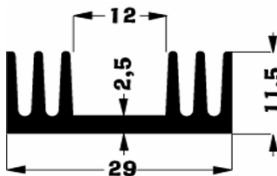

SK 09 Strangkühlkörper

Artikelnr.	Artikelbezeichnung	Status	Stückpreis in EUR inkl. 20% MWSt.		
			ab 1 Stk.	(2er) ab 5 Stk.	(3er) ab 25 Stk.
43000093	SK 09/37,5/SA-TO220		1,65	1,49	1,24
43000094	SK 09/37,5/SA-K		1,65	1,49	1,24
43000095	SK 09/50/SA-TO220		1,95	1,76	1,46