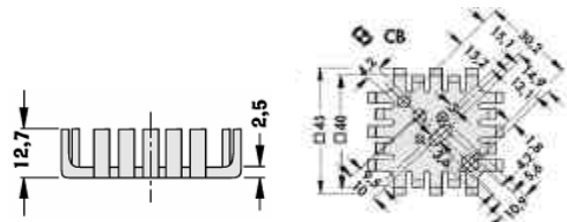

SK 202 Fingerkühlkörper

- 8,0 K/W

Stückpreis in EUR inkl. 20% MWSt.

Artikelnr.	Artikelbezeichnung	Status	ab 1 Stk.	(2er) ab 5 Stk.	(3er) ab 25 Stk.
43002020	FK 202/SA-CB TO3, TO66, SOT9		1,25	1,13	0,94